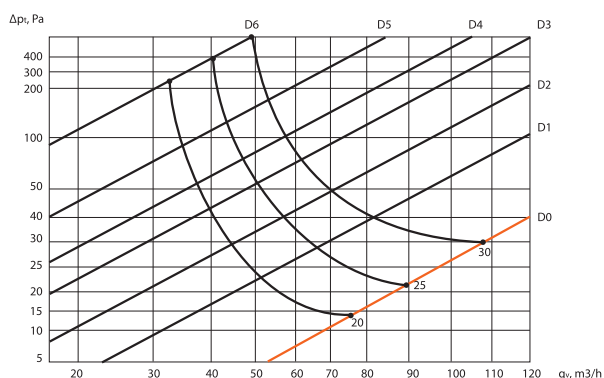

KVADRO-100 / KVADRO-125

Bezrámový vetrací difúzor

Technická špecifikácia

KVADRO-100 / 125

Technické údaje

hidden air
diffusers

KVADRO 100 (prívod vzduchu)

KVADRO 125 (prívod vzduchu)

KVADRO 100 (odvod vzduchu)

KVADRO 125 (odvod vzduchu)

Na nastavenie prietoku vzduchu sa používa polyuretánová segmentová klapka

- D0 - bez vlozenej segmentovej klapky
- D1 - vložený 1 segment
- D2 - vložené 2 segmenty
- D3 - vložené 3 segmenty
- D4 - vložené 4 segmenty
- D5 - vložených 5 segmentov
- D6 - vložených 6 segmentov
- D7 - vložených 7 segmentov