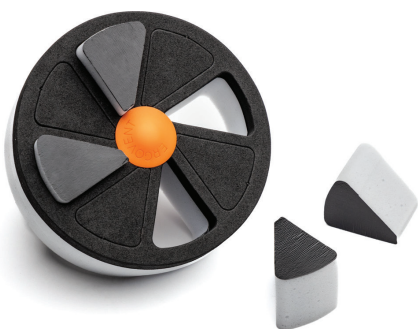

KVADRO-100 / KVADRO-125

Bezrámový vetrací difúzor

Technická špecifikácia

KVADRO-100 / 125

Technické údaje

hidden air
diffusers

KVADRO 100 (prívod vzduchu)

KVADRO 125 (prívod vzduchu)

KVADRO 100 (odvod vzduchu)

KVADRO 125 (odvod vzduchu)

Na nastavenie prietoku vzduchu sa používa polyuretánová segmentová klapka

- D0 - bez vlozenej segmentovej klapky
- D1 - vložený 1 segment
- D2 - vložené 2 segmenty
- D3 - vložené 3 segmenty
- D4 - vložené 4 segmenty
- D5 - vložených 5 segmentov
- D6 - vložených 6 segmentov
- D7 - vložených 7 segmentov