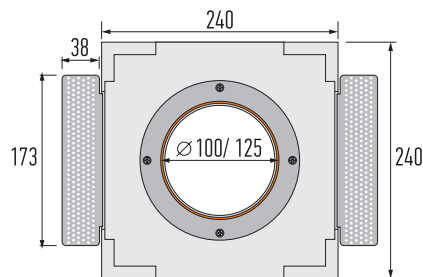

KVADRO-100 / KVADRO-125

Bezrámový vetrací difúzor

Technická špecifikácia

KVADRO-100 / 125

Technické údaje

hidden air
diffusers

KVADRO 100 (prívod vzduchu)

KVADRO 125 (prívod vzduchu)

KVADRO 100 (odvod vzduchu)

KVADRO 125 (odvod vzduchu)

Na nastavenie prietoku vzduchu sa používa polyuretánová segmentová klapka

- D0 - bez vlozenej segmentovej klapky
- D1 - vložený 1 segment
- D2 - vložené 2 segmenty
- D3 - vložené 3 segmenty
- D4 - vložené 4 segmenty
- D5 - vložených 5 segmentov
- D6 - vložených 6 segmentov
- D7 - vložených 7 segmentov