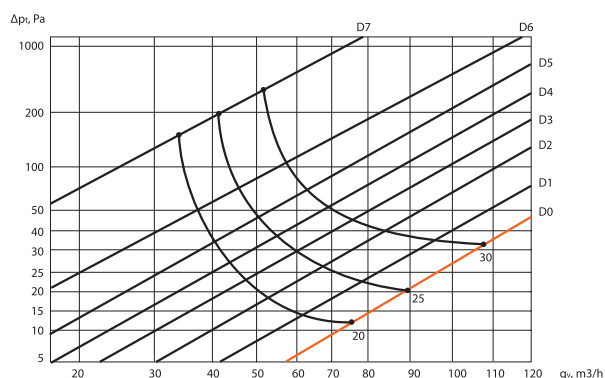

KVADRO-100 / KVADRO-125

Bezrámový vetrací difúzor

Technická špecifikácia

KVADRO-100 / 125

Technické údaje

hidden air
diffusers

KVADRO 100 (prívod vzduchu)

KVADRO 125 (prívod vzduchu)

KVADRO 100 (odvod vzduchu)

KVADRO 125 (odvod vzduchu)

Na nastavenie prietoku vzduchu sa používa polyuretánová segmentová klapka

- D0 - bez vlozenej segmentovej klapky
- D1 - vložený 1 segment
- D2 - vložené 2 segmenty
- D3 - vložené 3 segmenty
- D4 - vložené 4 segmenty
- D5 - vložených 5 segmentov
- D6 - vložených 6 segmentov
- D7 - vložených 7 segmentov