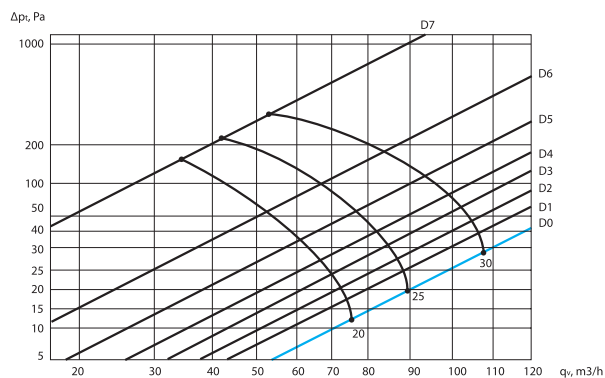

KVADRO-100 / KVADRO-125

Bezrámový vetrací difúzor

Technická špecifikácia

KVADRO-100 / 125

Technické údaje

hidden air
diffusers

KVADRO 100 (prívod vzduchu)

KVADRO 125 (prívod vzduchu)

KVADRO 100 (odvod vzduchu)

KVADRO 125 (odvod vzduchu)

Na nastavenie prietoku vzduchu sa používa polyuretánová segmentová klapka

- D0 - bez vlozenej segmentovej klapky
- D1 - vložený 1 segment
- D2 - vložené 2 segmenty
- D3 - vložené 3 segmenty
- D4 - vložené 4 segmenty
- D5 - vložených 5 segmentov
- D6 - vložených 6 segmentov
- D7 - vložených 7 segmentov