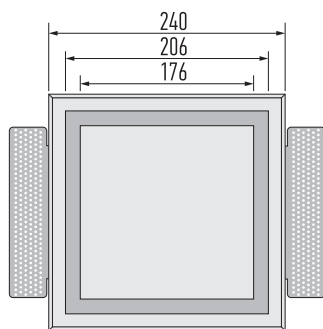

KVADRO-100 / KVADRO-125

Bezrámový vetrací difúzor

Technická špecifikácia

KVADRO-100 / 125

Technické údaje

hidden air
diffusers

KVADRO 100 (prívod vzduchu)

KVADRO 125 (prívod vzduchu)

KVADRO 100 (odvod vzduchu)

KVADRO 125 (odvod vzduchu)

Na nastavenie prietoku vzduchu sa používa polyuretánová segmentová klapka

- D0 - bez vlozenej segmentovej klapky
- D1 - vložený 1 segment
- D2 - vložené 2 segmenty
- D3 - vložené 3 segmenty
- D4 - vložené 4 segmenty
- D5 - vložených 5 segmentov
- D6 - vložených 6 segmentov
- D7 - vložených 7 segmentov