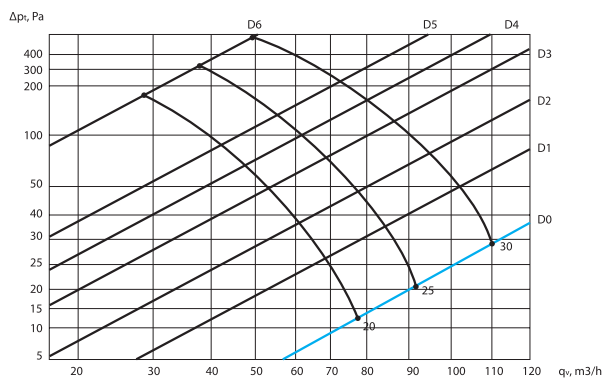

KVADRO-100 / KVADRO-125

Bezrámový vetrací difúzor

Technická špecifikácia

KVADRO-100 / 125

Technické údaje

hidden air
diffusers

KVADRO 100 (prívod vzduchu)

KVADRO 125 (prívod vzduchu)

KVADRO 100 (odvod vzduchu)

KVADRO 125 (odvod vzduchu)

Na nastavenie prietoku vzduchu sa používa polyuretánová segmentová klapka

- D0 - bez vlozenej segmentovej klapky
- D1 - vložený 1 segment
- D2 - vložené 2 segmenty
- D3 - vložené 3 segmenty
- D4 - vložené 4 segmenty
- D5 - vložených 5 segmentov
- D6 - vložených 6 segmentov
- D7 - vložených 7 segmentov