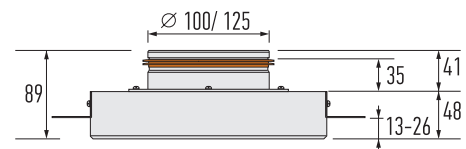

KVADRO-100 / KVADRO-125

Bezrámový vetrací difúzor

Technická špecifikácia

KVADRO-100 / 125

Technické údaje

hidden air
diffusers

KVADRO 100 (prívod vzduchu)

KVADRO 125 (prívod vzduchu)

KVADRO 100 (odvod vzduchu)

KVADRO 125 (odvod vzduchu)

Na nastavenie prietoku vzduchu sa používa polyuretánová segmentová klapka

- D0 - bez vlozenej segmentovej klapky
- D1 - vložený 1 segment
- D2 - vložené 2 segmenty
- D3 - vložené 3 segmenty
- D4 - vložené 4 segmenty
- D5 - vložených 5 segmentov
- D6 - vložených 6 segmentov
- D7 - vložených 7 segmentov