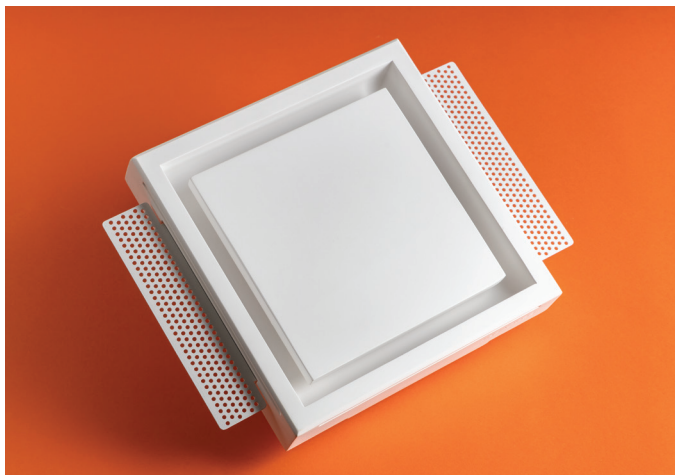

KVADRO-100 / KVADRO-125

Bezrámový vetrací difúzor

Technická špecifikácia

KVADRO-100 / 125

Technické údaje

hidden air
diffusers

KVADRO 100 (prívod vzduchu)

KVADRO 125 (prívod vzduchu)

KVADRO 100 (odvod vzduchu)

KVADRO 125 (odvod vzduchu)

Na nastavenie prietoku vzduchu sa používa polyuretánová segmentová klapka

- D0 - bez vlozenej segmentovej klapky
- D1 - vložený 1 segment
- D2 - vložené 2 segmenty
- D3 - vložené 3 segmenty
- D4 - vložené 4 segmenty
- D5 - vložených 5 segmentov
- D6 - vložených 6 segmentov
- D7 - vložených 7 segmentov