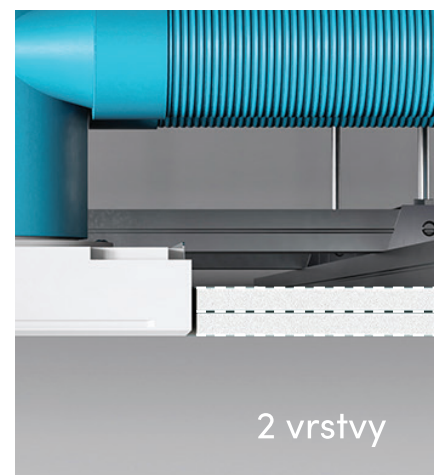

KVADRO-100 / KVADRO-125

Bezrámový vetrací difúzor

Technická špecifikácia

KVADRO-100 / 125

Technické údaje

hidden air
diffusers

KVADRO 100 (prívod vzduchu)

KVADRO 125 (prívod vzduchu)

KVADRO 100 (odvod vzduchu)

KVADRO 125 (odvod vzduchu)

Na nastavenie prietoku vzduchu sa používa polyuretánová segmentová klapka

- D0 - bez vlozenej segmentovej klapky
- D1 - vložený 1 segment
- D2 - vložené 2 segmenty
- D3 - vložené 3 segmenty
- D4 - vložené 4 segmenty
- D5 - vložených 5 segmentov
- D6 - vložených 6 segmentov
- D7 - vložených 7 segmentov