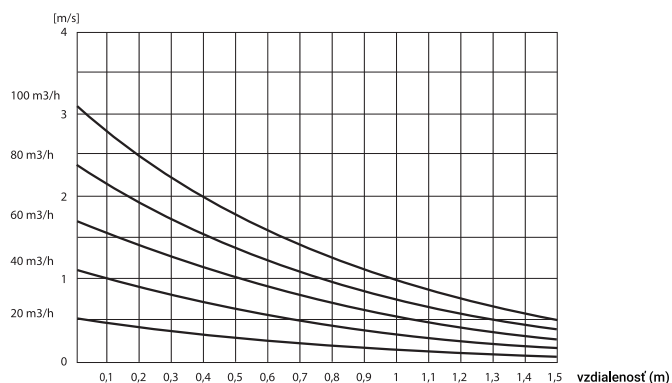

KVADRO 100/125
rýchlosť, m/s

Naskenujte QR kód a stiahnite si návod na inštaláciu